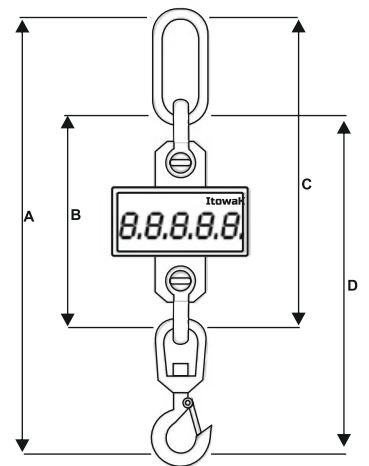

## CARACTERÍSTICAS TÉCNICAS Hang13

Capacidad desde 1.000 a 32.000 Kg.

Carcasa en acero pintado epoxi

Precisión: 0,03%

Display con 5 dígitos de 75 mm de leds de alta luminosidad

Indicador de Tara, Sobrecarga y batería baja.

CÉLULA DE CARGA: Carga máxima: 150%

Carga de rotura: 300%

Capacidad (Kg)	Resolución (Kg)	Dimensiones (mm)				Peso (Kg)
		A	B	C	D	
300	0,1	500	235	335	400	6,7
500	0,1	500	235	335	400	6,7
1.000	0,2	500	235	335	400	6,7
2.000	0,5	550	235	385	400	6,7
3.150	0,5	570	260	400	430	8,6
5.000	1	700	265	370	595	13,03
6.300	1	770	330	500	600	16,4
9.500	2	840	335	465	710	24,7
12.000	5	900	350	540	710	27,56
16.000	5	1050	360	635	775	44,87
20.000	10	1300	580	890	990	71,8
25.000	10	1375	580	890	1065	79,56
30.000	10	1450	660	980	1130	106