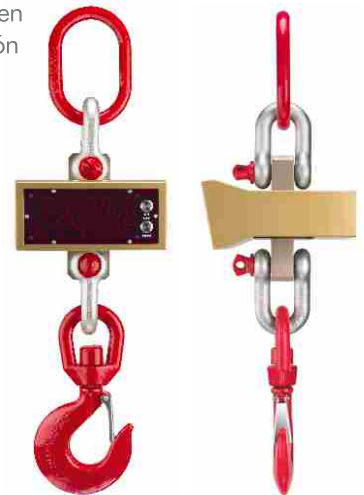

### UN CONTROL DE GRAN PESO

Los dinamómetros electrónicos HANG-13 son ganchos pesadores autónomos para trabajos duros en canteras, almacenes de gran volumen,...

Su diseño robusto y fiable combinado con su display de alta luminosidad ofrece una alta precisión en cualquier proceso de pesaje en procesos industriales difíciles e intensivos.

# HANG-13

Dinamómetro electrónico

El dinamómetro HANG-13 está diseñado para satisfacer aquellas aplicaciones de pesaje en entornos de gran dureza. Su display con grandes dígitos de leds rojos de altísima resolución garantizan la lectura en ambientes difíciles.

Autoapagado programable entre 0 y 15 min.

Carcasa de acero pintado

Temperatura de trabajo: -20 a +70°C

Estanqueidad: Norma IP55.

Alimentación mediante batería recargable de larga duración

Suministro completo con: anilla, dos grilletes, gancho giratorio, cargador

## OPCIONES

Impresora acoplada a la carcasa

Mando vía radio para las funciones OFF, TARA, memoria sumadora, totalizador y borrados

Visor adicional de cristal líquido LCD con 4 ó 5 dígitos de 25 mm.

- Con Leds rojos o pantalla LCD.
- Con el Kit vía Radio se convierte en receptor de datos de pesaje.